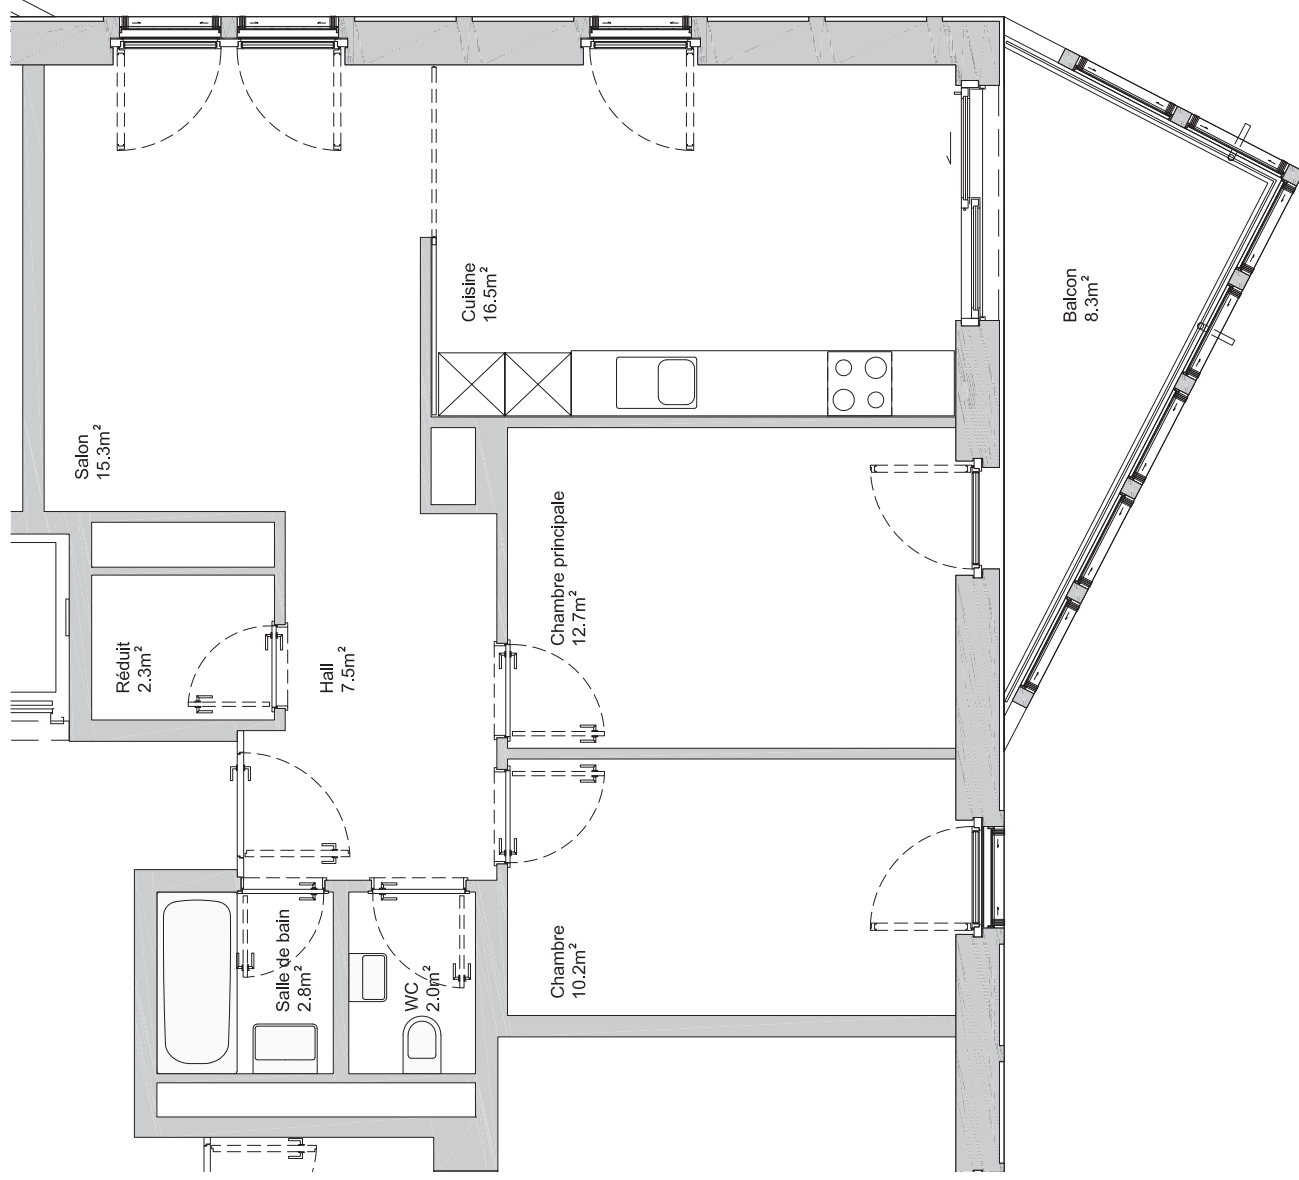

Rue des Maraîchers 4 1205 Genève

Appartements : 12, 22, 32, 42, 52, 62
 Pièces : 4 pièces
 Surface utile : 69,3 m²
 Etages : 1er, 2e, 3e, 4e, 5e, 6e

Format : A3
 Date : 25.10.2022
 Indice : -

Consortium architectes DL-LP
 dl-c, designlab-construction sa EPFL / FAS / SIA
 lopes & périmet-marquet architectes EPFL Sarl