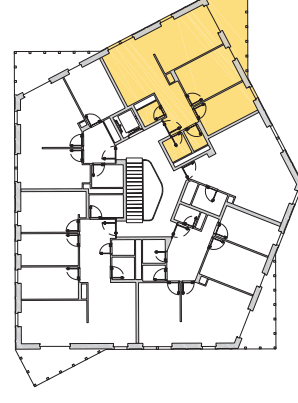

Rue des Maraîchers 4 1205 Genève

Appartements : 12, 22, 32, 42, 52, 62
 Pièces : 4 pièces
 Surface utile : 69,3 m²
 Etages : 1er, 2e, 3e, 4e, 5e, 6e

Format : A3
 Date : 25.10.2022
 Indice : -

Consortium architectes DL-LP
 dl-c, designlab-construction sa EPFL / FAS / SIA
 lopes & périmet-marquet architectes EPFL Sarl